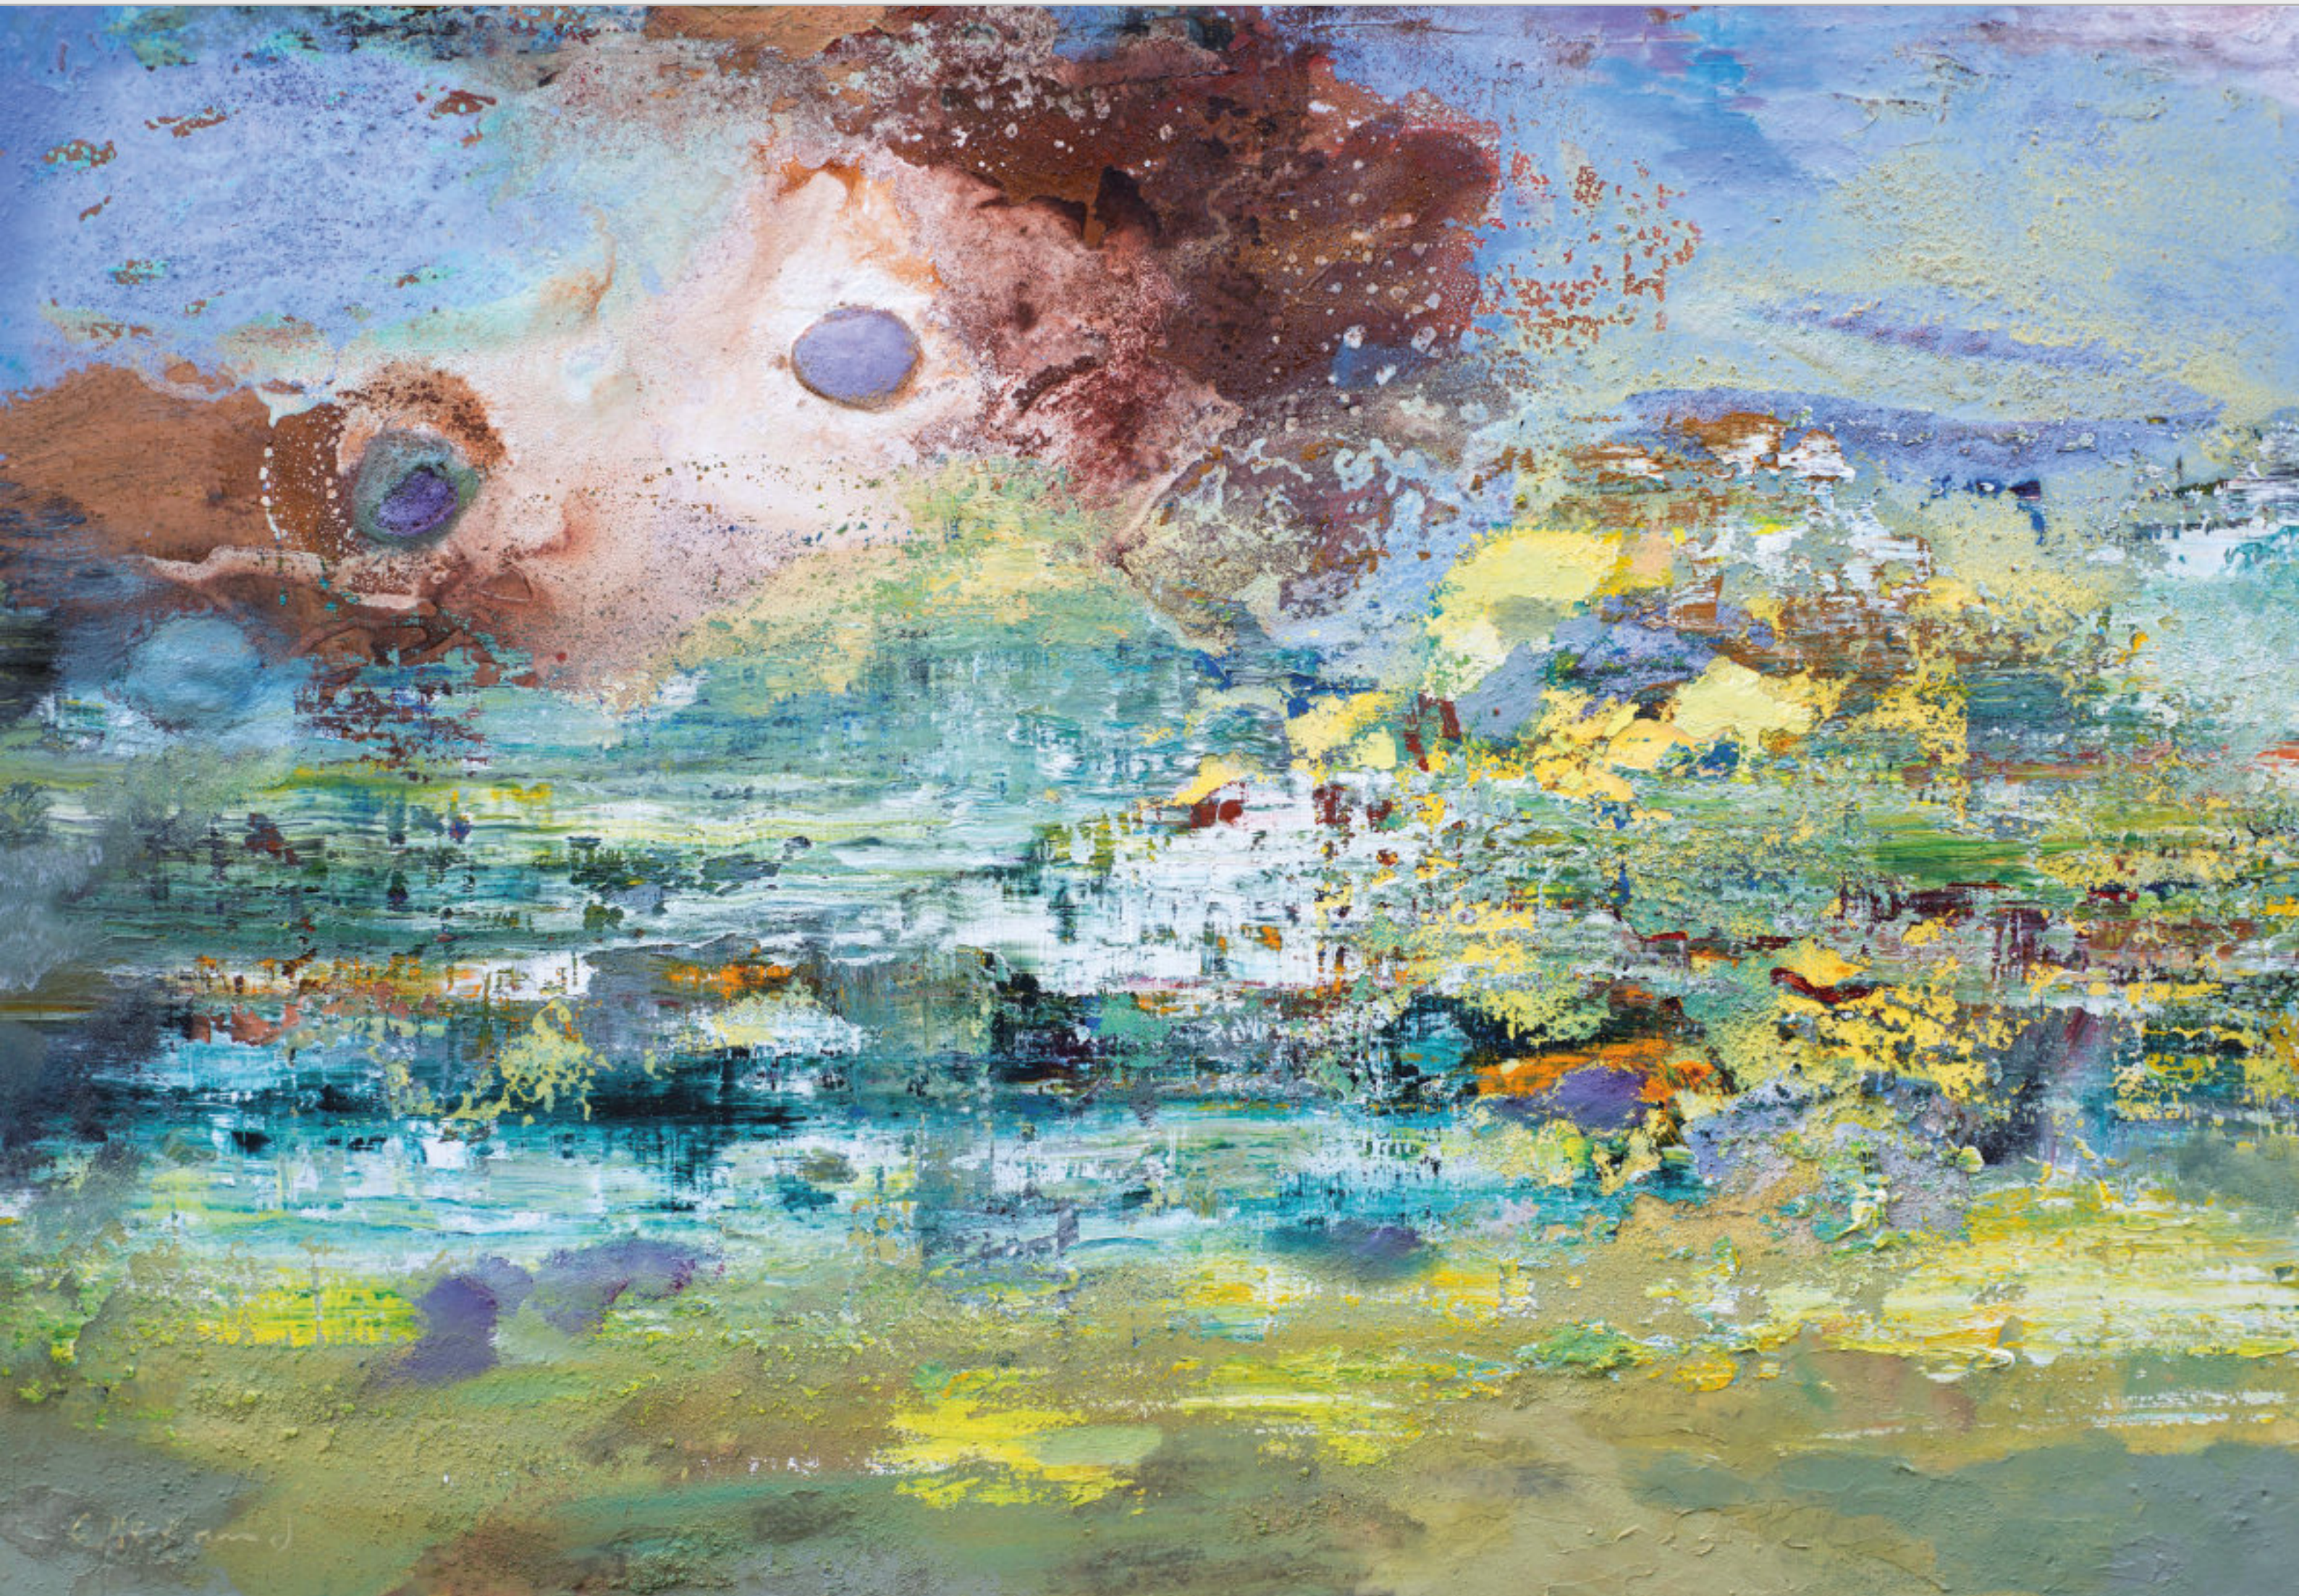

# Wieland Richter

## Malerei

Urkraft – im Bild der Natur

7. 3. – 22. 4. 2026

GALERIE **PROFIL** WEIMAR

GELEITSTRASSE 11

Öffnungszeiten: Mi – Fr 12.00 – 18.00, Sa 10.00 – 16.00 Uhr und nach Vereinbarung